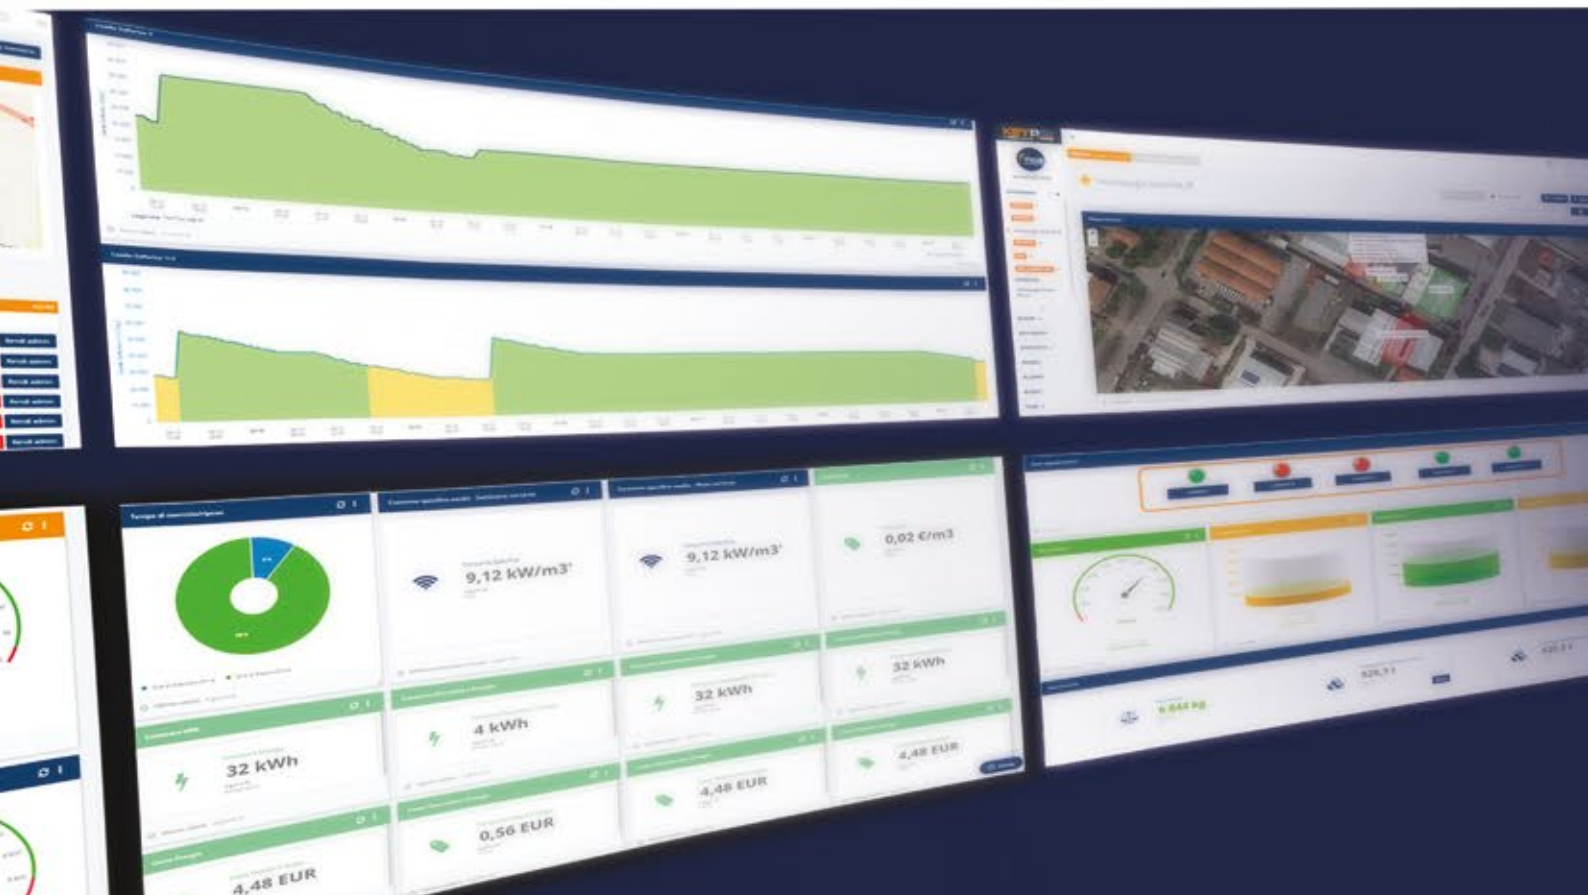

Scegli sull'interfaccia i dati che ti interessano, scegli come aggregarli tra loro e la proiezione nel tempo.

Scegli come visualizzarli, con grafici belli e semplici:

Un vero e proprio portale Web di Business Intelligence su misura per la tua attività.

Puoi controllare e gestire i tuoi macchinari, le tue forniture, la produzione e le voci di costo da remoto.

Con KEYPAI® costi, produttività, possibili criticità saranno sempre sotto controllo per programmare, gestire, creare valore.

Quanto è grande

KEYPAI® è grande quanto vuoi tu: gestisce anche un singolo segnale oppure impianti molto complessi, secondo le tue esigenze. L'integrazione può essere graduale e non richiede ingenti investimenti per lo sviluppo di software o l'installazione di dispositivi dedicati.

Pagina di accesso, con credenziali utente.

Possibilità di accesso di più utenti contemporaneamente, con livelli di visibilità personalizzate ed autorizzazioni differenti.

www.keypaiweb.it

your plant. **your full control.**